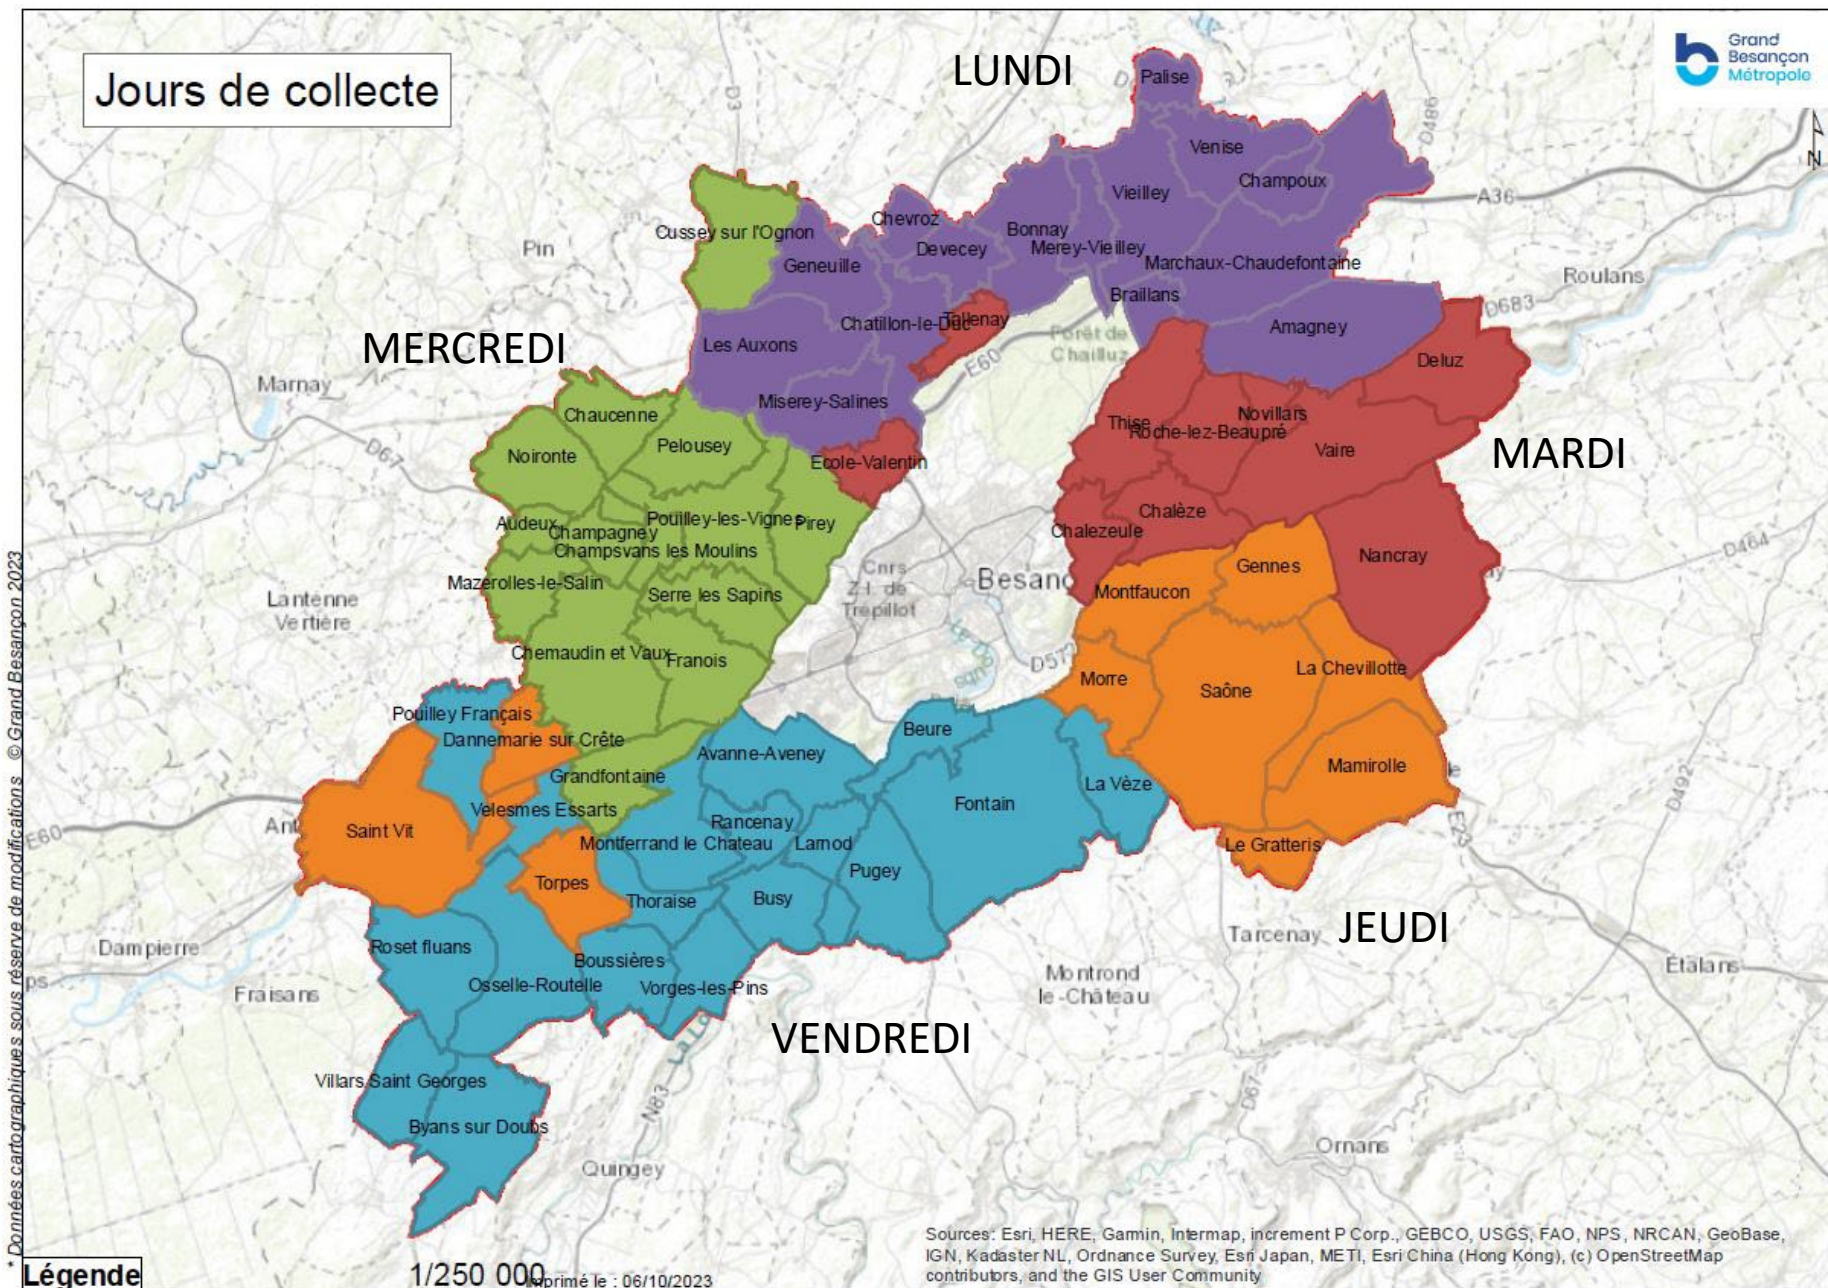

Grand
Besançon
Métropole

Gestion des Déchets Nouveau Schéma de collecte 2024

HARMONISATION DES FRÉQUENCES DE COLLECTE DES
ORDURES MÉNAGÈRES (OMR) AU SEIN DU TERRITOIRE GBM

A partir du 29 Janvier 2024

Pour les 20 communes périphériques de Besançon (soit 44 500 habitants)
encore en fréquence de collecte hebdomadaire pour les OMR (C1)
➡ passage en collecte OMR toutes les deux semaines (C0,5)

Nouveau schéma de collecte 2024

Carte des jours de collecte

-  LUNDI
-  MARDI
-  MERCREDI
-  JEUDI
-  VENDREDI

20 communes changent de fréquence de collecte :

Les bacs gris toutes les deux semaines en alternance avec les bacs jaunes.

* Communes qui changent de jour de collecte

14 communes sont impactées par un changement de jour de collecte

COMMUNES	2023 : JOUR	2024 : JOUR
Amagney	Mardi	Lundi
Braillans	Mardi	Lundi
Champoux	Mardi	Lundi
Dannemarie-sur-Crête	Mercredi	Jeudi
Ecole-Valentin	Lundi	Mardi
Fontain	Mardi	Vendredi
Grandfontaine	Vendredi	Mercredi
La Vèze	Jeudi	Vendredi
Larnod	Mardi	Vendredi
Marchaux-Chaudefontaine	Mardi	Lundi
Nancray	Jeudi	Mardi
Pugey	Mardi	Vendredi
Tallenay	Lundi	Mardi
Torpes	Vendredi	Jeudi

	delta OMR en jours
DANNEMARIE-SUR-CRETE	22
BYANS-SUR-DOUBS	21
CUSSEY-SUR-L'OGNON	21
GENEUILLE	21
GENNES	21
MEREY-VIEILLEY	21
OSSELLE-ROUTELE	21
PALISE	21
POUILLEY-FRANCAIS	21
VAIRE	21
VILLARS-SAINT-GEORGES	21
TORPES	20
NANCRAY	19
FONTAIN village	17
PUGEY	17
TALLENAY	15