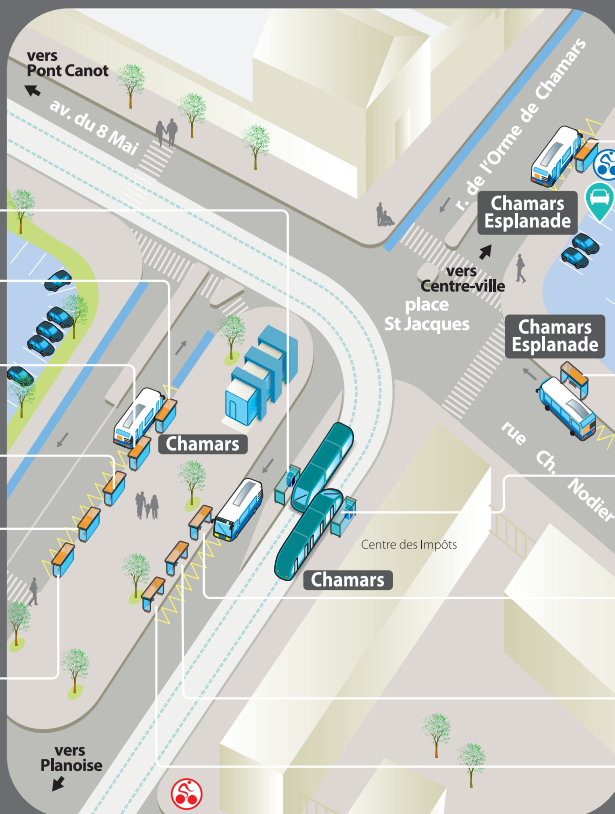

Avec le réseau Ginko, vous avez le choix !

Bus, tram, bus&tram, Parking Relais&tram ou bus, train&bus, train&tram, vélo&tram...

Les possibilités sont multiples et les avantages aussi !

Pôle d'échanges intermodal Chamars

T1 BESANÇON
Hauts du Chazal

T2 BESANÇON
Hauts du Chazal

Citadelle BESANÇON

81 Les Pins
Nancray

82 Jonquilles
Montfaucon

23 Lavoir
La Vèze

83 Etoile / Gare
Saône / Mamirolle

9 BESANÇON
Tilleroyes

D2 BESANÇON
Tilleroyes

B BESANÇON
Gare Viotte / Chalezeule

21 BESANÇON
Port Douvot

24 BESANÇON
Chaudanne

Station VéloCité équipée d'un lecteur de cartes bancaires

Station VéloCité pour emprunt ou dépôt de vélo uniquement

piste cyclable

Station Citiz
Distributeur Automatique de Titres

L4 BESANÇON
Pôle Orchamps

L6 BESANÇON
Pôle Orchamps

10 BESANÇON
Chaffanjon

Citadelle BESANÇON

L4 BESANÇON
Châteaufarine

L6 BESANÇON
Pôle Temis / Founottes

10 BESANÇON
CHRU Minjot

T1 BESANÇON
Chalezeule

T2 BESANÇON
Gare Viotte

9 BESANÇON
Velotte

H BESANÇON
CHRU Minjot

B BESANÇON
Hauts du Chazal

85 Le Croc
Fontain

Diabolo 406

86 Les Clairons
Pugy

mobicoo LR 207