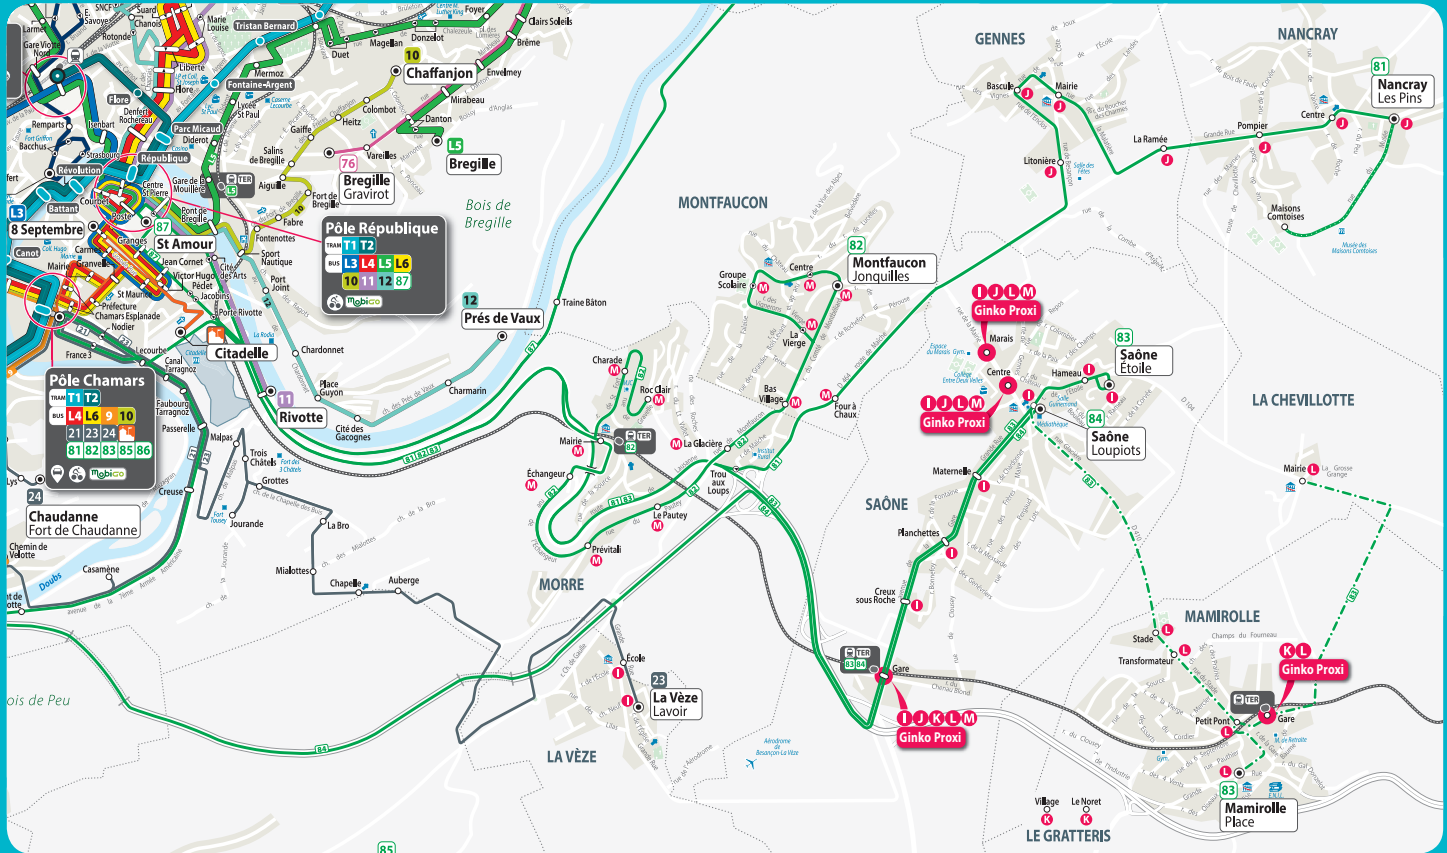

GENNES . LA MALATE . MONTFAUCON .
MORRE . NANCRAY

mobigo

Guide des mobilités

Toutes les solutions
au départ ou à destination de votre commune

Horaires du 31 août 2020 au 29 août 2021

Mise à jour le 5 octobre 2020

POUR VOYAGER DANS
LE GRAND BESANÇON

Sommaire

- Les lignes dans mon secteur 3
- Plan des lignes dans mon secteur 4
- Plan du pôle d'échanges 6
- Les autres solutions de mobilité à ma disposition 8
- Les principaux tarifs 9
- Comment se rendre aux principaux équipements de l'agglomération ? 10
- Comment se rendre aux établissements scolaires ? 10
- Les horaires : mode d'emploi 13
- Ligne 81 : horaires 14
- Ligne 82 : horaires 18
- Ligne 87 : horaires 22
- Ligne D401 : horaires 24
- Ligne D402 : horaires 26
- Ginko Proxi J : horaires 28
- Ginko Proxi M : horaires 30

LES LIGNES DANS MON SECTEUR

LIGNES	Communes desservies	Destinations
	Nancray / Gennes / Montfaucon / Morre	Pôle Chamars - Besançon
	Montfaucon / Morre	Pôle Chamars - Besançon
	La Malate	Centre-ville (St Amour) - Besançon
	Nancray / Gennes / Montfaucon / Morre	Lycées St Paul / Pergaud / St Jean
	Montfaucon / Morre	Lycées St Paul / Pergaud / St Jean
	Nancray / Gennes	Gare / Centre-ville / Zone commerciale de Saône
	Montfaucon / Morre	Gare / Centre-ville / Zone commerciale de Saône
 Morteau <> Besançon	Morre	Gare de la Mouillère / Gare Viotte - Besançon
 LR204 Pontarlier <> Besançon	Morre	Centre St Pierre / Gare Viotte - Besançon

PLAN DES LIGNES DANS MON SECTEUR

Téléchargez
l'appli Ginko

DISPONIBLE SUR
Google Play

Téléchargez dans
l'App Store

Avec le réseau Ginko, vous avez le choix !

Bus, tram, bus&tram, Parking Relais&tram ou bus, train&bus, train&tram, vélo&tram...